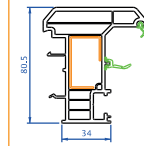

REVOTECH KANAT ADAPTÖRÜ