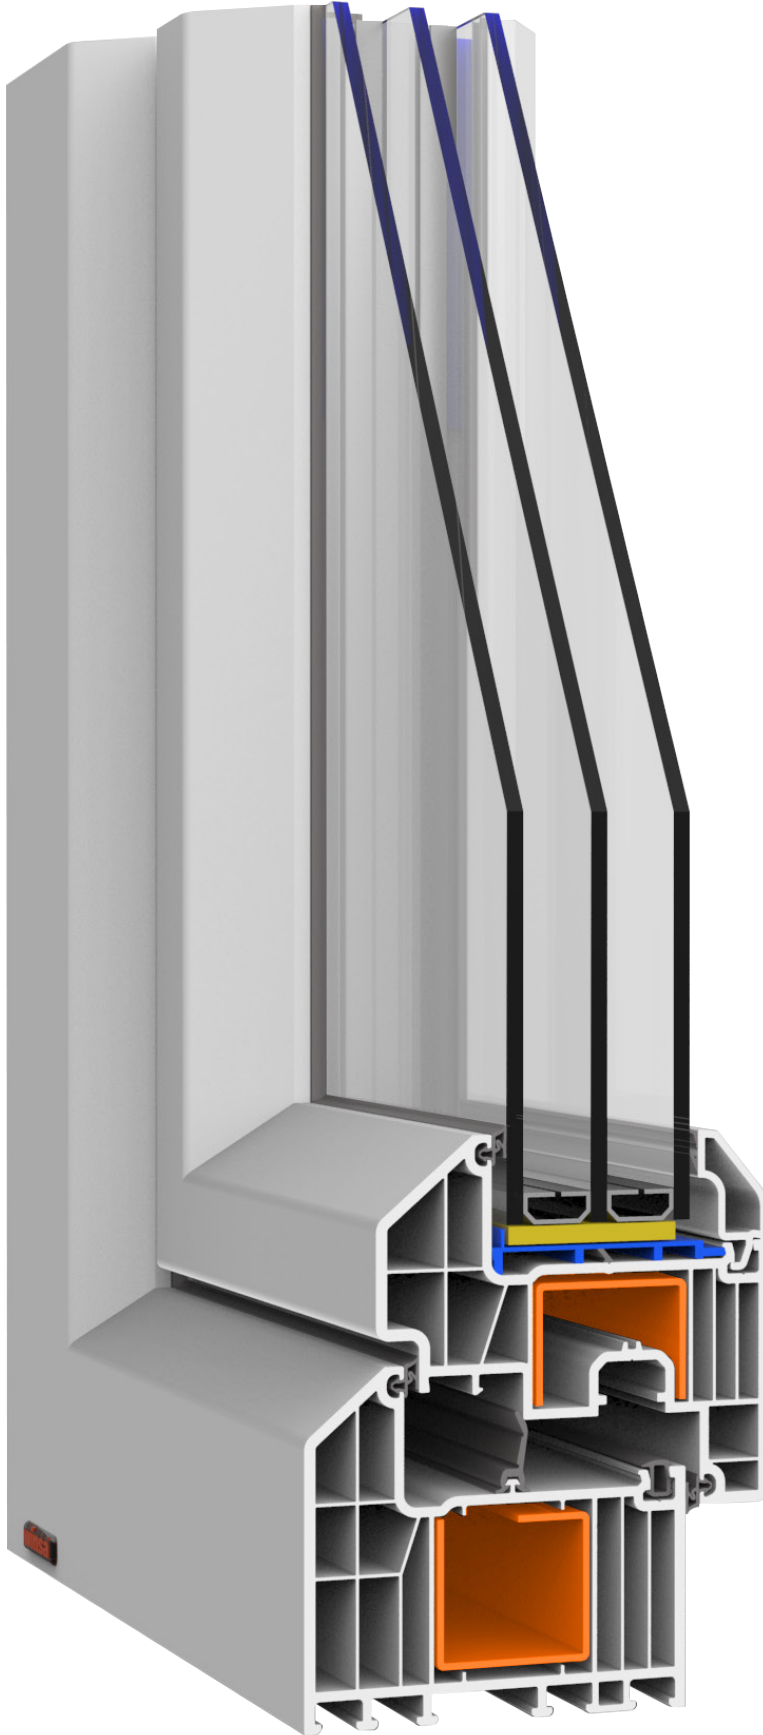

PENCERE TEKNOLOJİSİNDE DEVRİM

by winsa

yeni

Revotech

REVOLUTION IN WINDOW TECHNOLOGY

$U_w = 0,85^*$

SİSTEM 90 / 54

Türkiye'de 90 mm genişliğinde üretilen ilk PVC profil olan Revotech, sahip olduğu 7 odacıklı ve 3 contalı yapısıyla

$U_w = 0,85 W / (m^2 - K)$

gibi PVC sektöründe devrimsel bir ısı yalıtım değeri sağlamaktadır.

*Software ortamında 1,48 x 2,18 doğrama ebatlarında ve ısı kontrollü üçlü yalıtım cam için hesaplanmış değerdir.

ÇEVRE
DOSTU
PENCERE

winsa[®]
PVC PENCERE • KAPI • PANJUR SİSTEMLERİ

SİSTEM 90 / 54 PROFİLLERİ

by winsa

Revotech

REVOLUTION IN WINDOW TECHNOLOGY

REVOTECH 90 KASA

REVOTECH 90 ORTAKAYIT

REVOTECH 90 STATİK T

REVOTECH KANAT ADAPTÖRÜ

REVOTECH KANAT

REVOTECH KAPI KANAT

REVOTECH DIŞ. A. K.KANAT

REVOTECH AÇILI KÖŞE DÖNÜŞ BORU

REVOTECH AÇILI KÖŞE DÖNÜŞ ADAPTÖR

Satış ve Pazarlama Müdürlüğü: Halyolu Cad. No: 5 Bay Plaza K: 12 34752 Ataşehir - İSTANBUL Tel: 0 216 574 58 65 Fax: 0 216 469 55 71