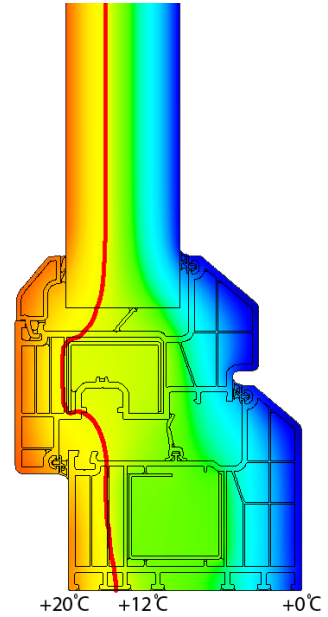

PENCERE TEKNOLOJİSİNDE DEVRİM

by winsa

yeni

Revotech

REVOLUTION IN WINDOW TECHNOLOGY

$U_w = 0,85^*$

SİSTEM 90 / 54

Türkiye'de 90 mm genişliğinde üretilen ilk PVC profil olan Revotech, sahip olduğu 7 odacıklı ve 3 contalı yapısıyla

$U_w = 0,85 W / (m^2 - K)$

gibi PVC sektöründe devrimsel bir ısı yalıtım değeri sağlamaktadır.

*Software ortamında 1,48 x 2,18 doğrama ebatlarında ve ısı kontrollü üçlü yalıtım cam için hesaplanmış değerdir.