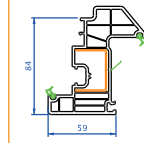

REVOTECH KANAT