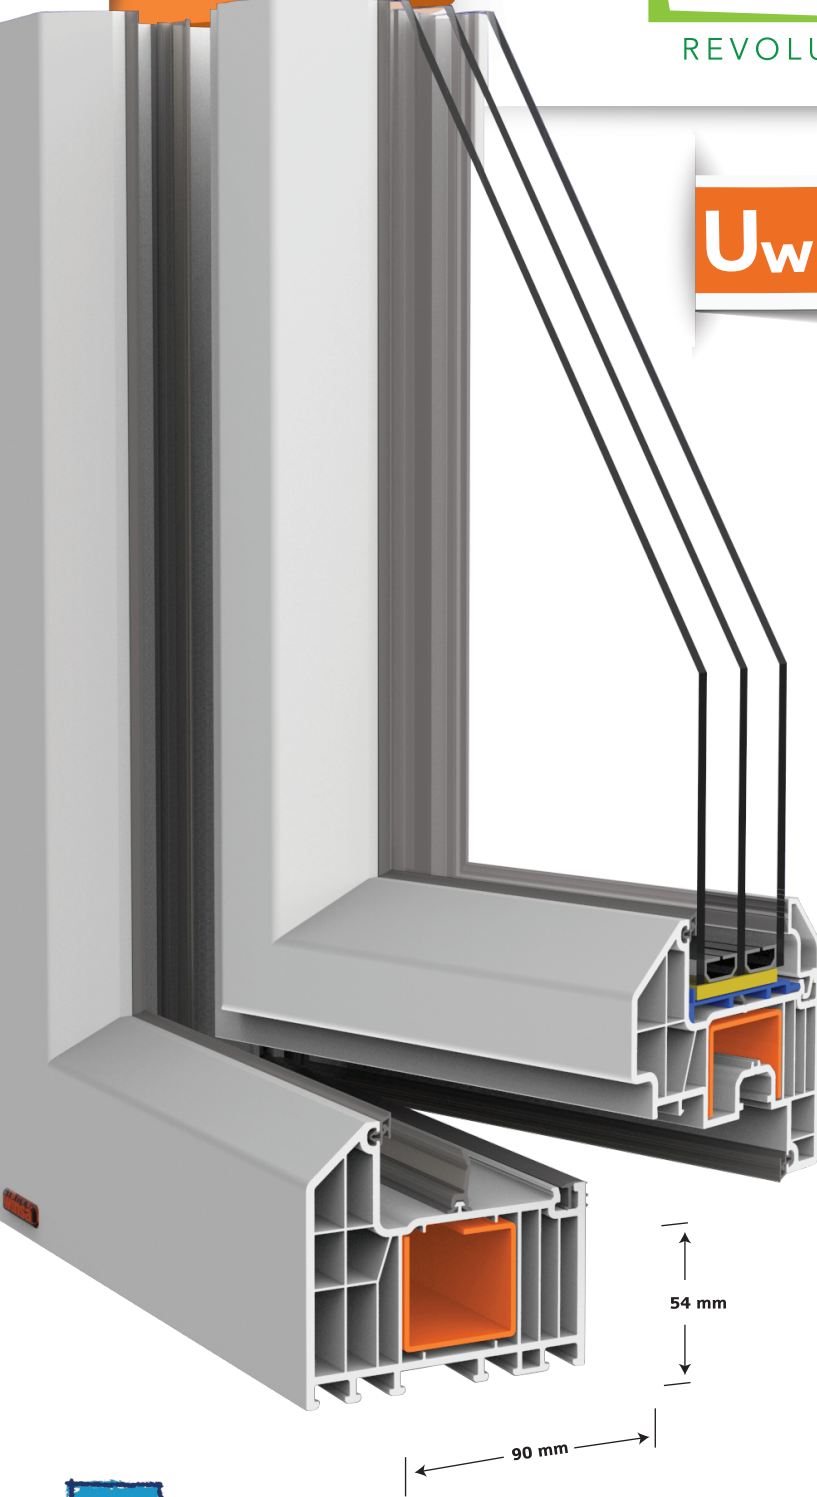

PENCERE TEKNOLOJİSİNDE DEVRİM

by winsa

yeni

Revotech

REVOLUTION IN WINDOW TECHNOLOGY

$U_w = 0,85^*$

SİSTEM 90 / 54

Türkiye'de 90 mm genişliğinde üretilen ilk PVC profil olan Revotech, sahip olduğu 7 odacıklı ve 3 contalı yapısıyla

$U_w = 0,85 W / (m^2 - K)$

gibi PVC sektöründe devrimsel bir ısı yalıtım değeri sağlamaktadır.

*Software ortamında 1,48 x 2,18 doğrama ebatlarında ve ısı kontrollü üçlü yalıtım cam için hesaplanmış değerdir.

ÇEVRE
DOSTU
PENCERE

winsa[®]
PVC PENCERE • KAPI • PANJUR SİSTEMLERİ

SİSTEM 90 / 54 PROFİLLERİ

by winsa

Revotech

REVOLUTION IN WINDOW TECHNOLOGY

REVOTECH 90 KASA

REVOTECH 90 ORTAKAYIT